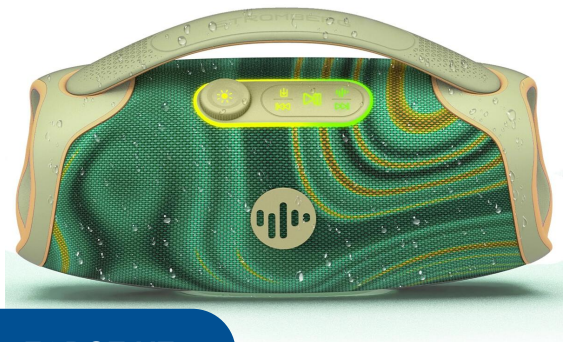

# Parlantes Portatiles

SC-11-FORCE-VE

Parlante Stromberg Force Verde 40W RMS - 9 Horas

SC-11-GROOV-RO

Parlante Stromberg GROOV Rojo 30W RMS - 12 Horas

SC-11-MGTWN-W

Parlante Stromberg MEGATWIN 20W RMS 11 Horas