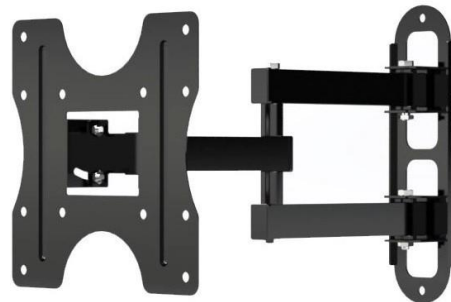

M-0810

Soporte E-soporter ES-LCB240 23"\\42" Doble Brazo