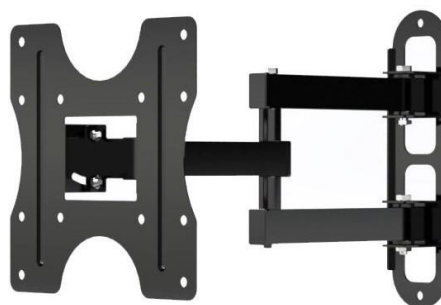

M-0810

Soporte E-soporter ES-LCB240 23" a 42" Doble Brazo