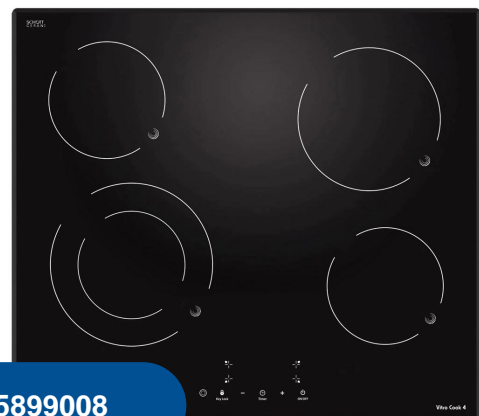

0720665899008

Anafe Ormay Vitro Cook 4 Vitroceramico