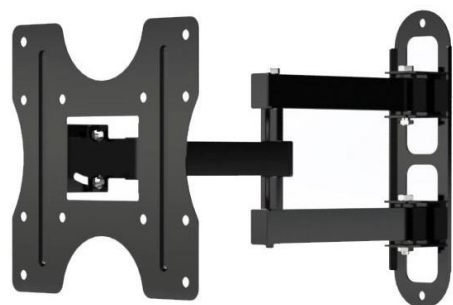

Soporte Home Des. TS-1455M 14"\\55" Doble Brazo

TS-2663KA

Soporte Home Des. TS-12663KA 26"\\63" Fijo

SP-271

Soporte Lofi SP-271 32" a 65"

ES-LCB240

Soporte E-soporter ES-LCB240 23"\\42" Doble Brazo

Con Salida al Exterior