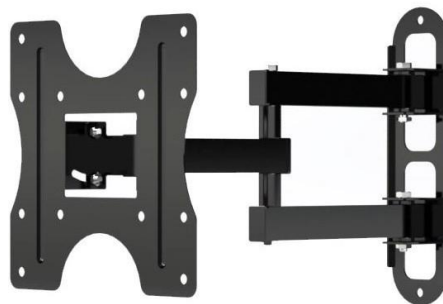

# Soportes LED

**S044**

Soporte TV JottaDe 32" a 75" S044

**ES-LCB240**

Soporte TV E-soporter ES-LCB240 23" a 42" Doble Brazo