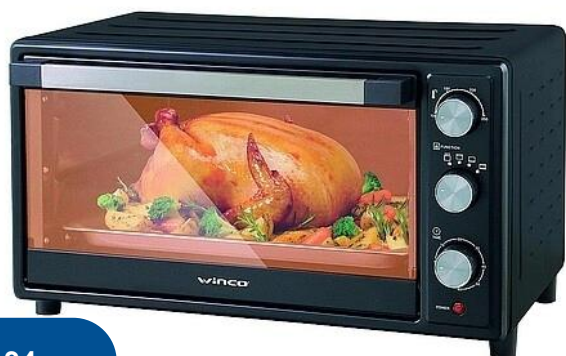

Microondas y Hornitos

W1134

Horno 34L Winco W1134 1600W